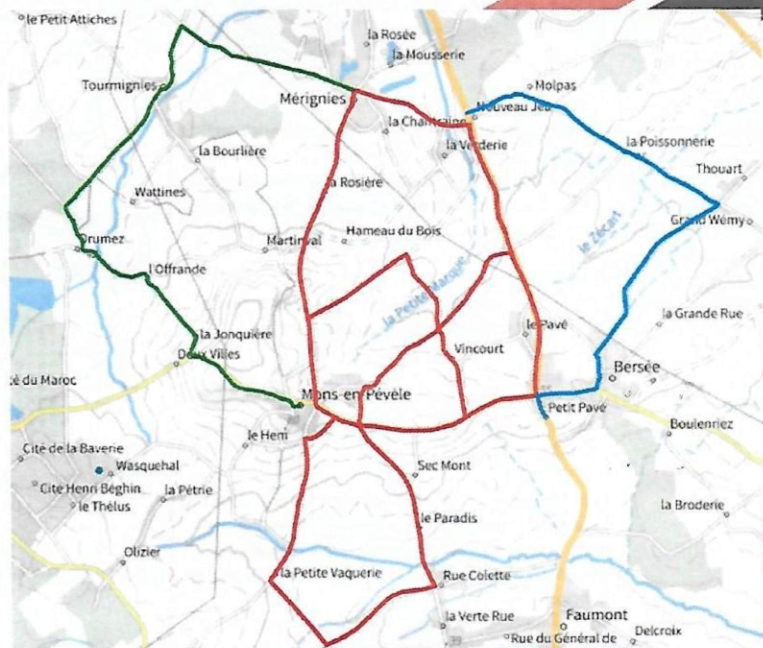

3CTEAM

2

Pévèle Classics

-  Circuit de la course
-  Déviation Mériqnies – Bersée
-  Déviation Mériqnies – Mons en Pévèle

Région
Hauts-de-France

Nord
le département en 13

**Pévèle
Carembault**
Cité de la Région Hauts-de-France

Mériqnies

**Trophée
Madiot**
Crédit Mutuel

Pévèle Classics