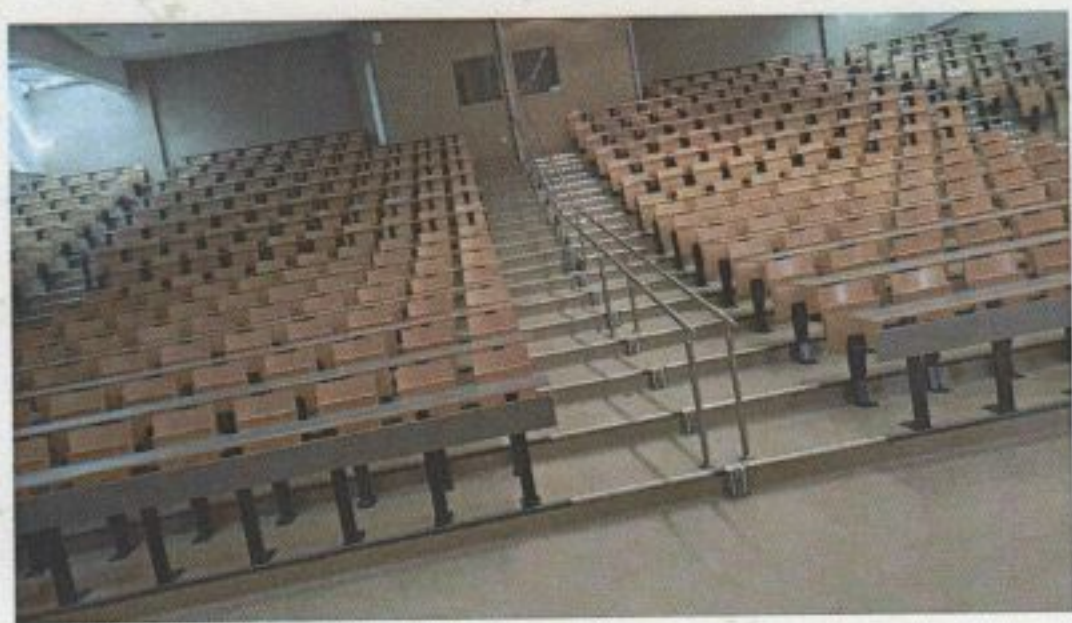

— SOIRÉE

LOTO

24 JUIN

Début 19h00

Ouverture des portes 17h30

Petite restauration sur place

Pique-nique interdit

**Au profit des
jeunes de la Pévèle
partant aux JMJ**

Réservation conseillée :

07.85.68.55.59.

jmidoyennepevele2023@gmail.com

**2€ LE CARTON
10€ LES 6
DE NOMBREUX
LOTS À GAGNER**

Institut de Genech,
Amphithéâtre Félix Dehau
Rue de la libération,
59242 Genech